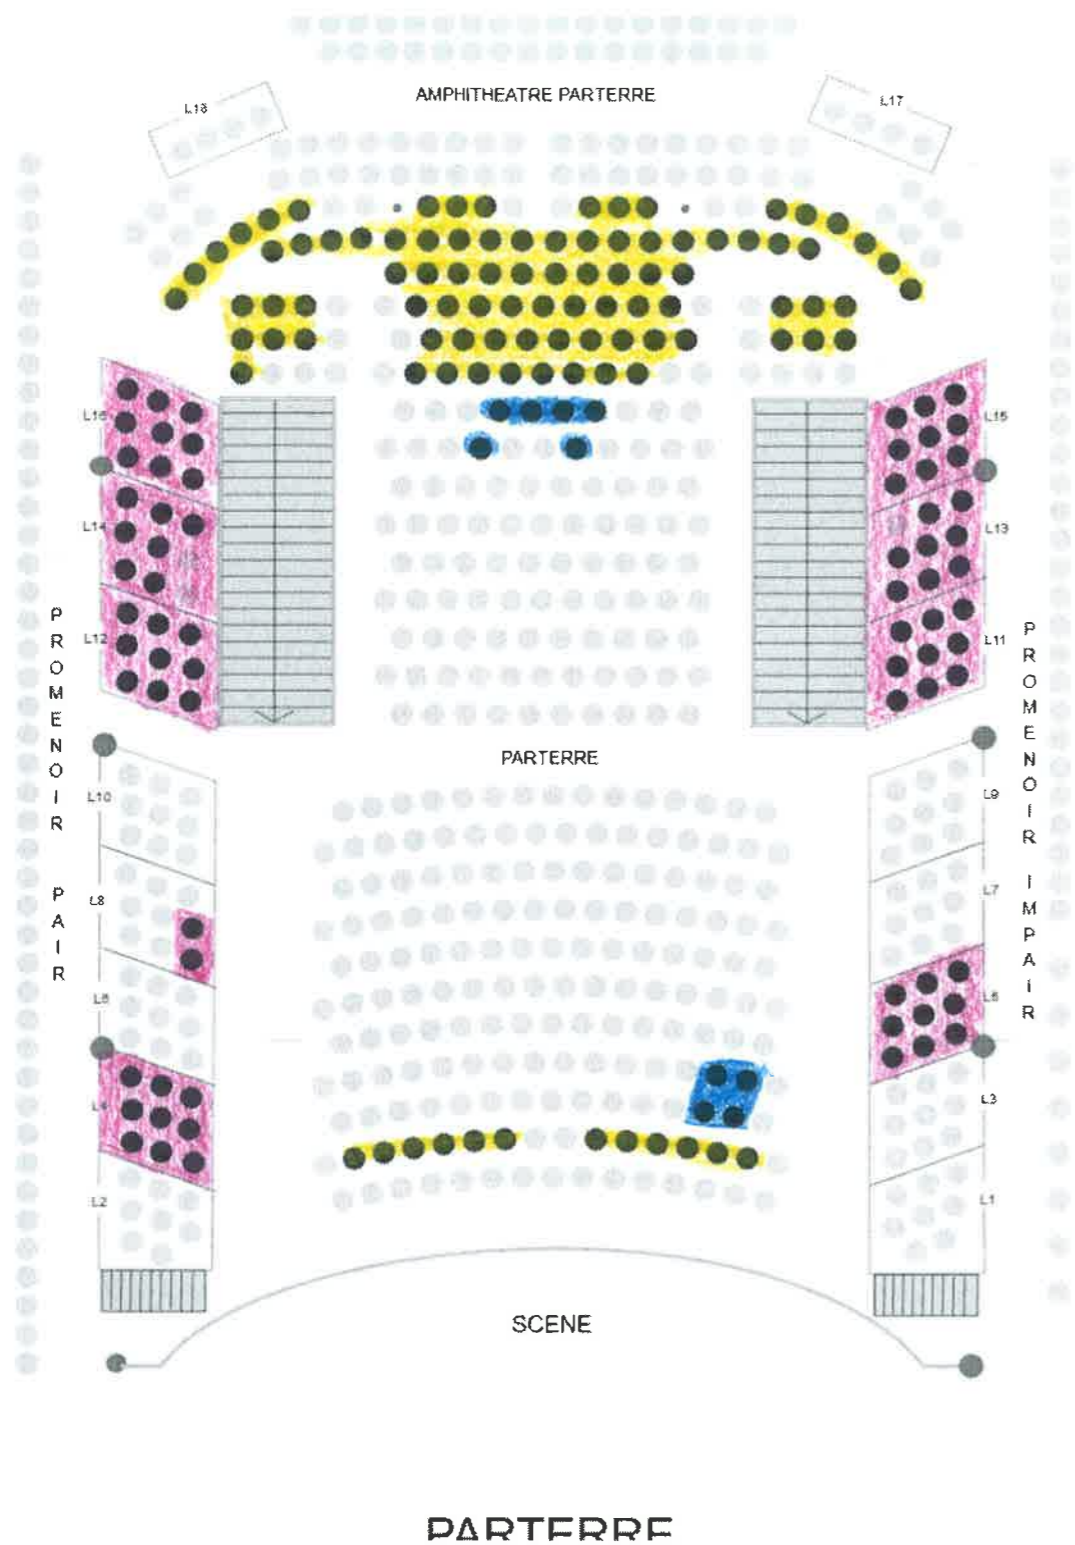

Concert extraordinaire - Mer 27.02.2019 20:00

Total non filtrées : 284
 Libres : 0
 Bloquées : 284
 Invalidées : 0
 Réservés : 0
 Vendus : 0
 Gratuits : 0

FILTRES
 Guichet
 Contingent: Etat de Vaud.

CATÉGORIES
 ■ Catégorie 1 (97)
 ■ Catégorie 2 (115)
 ■ Loges (71)