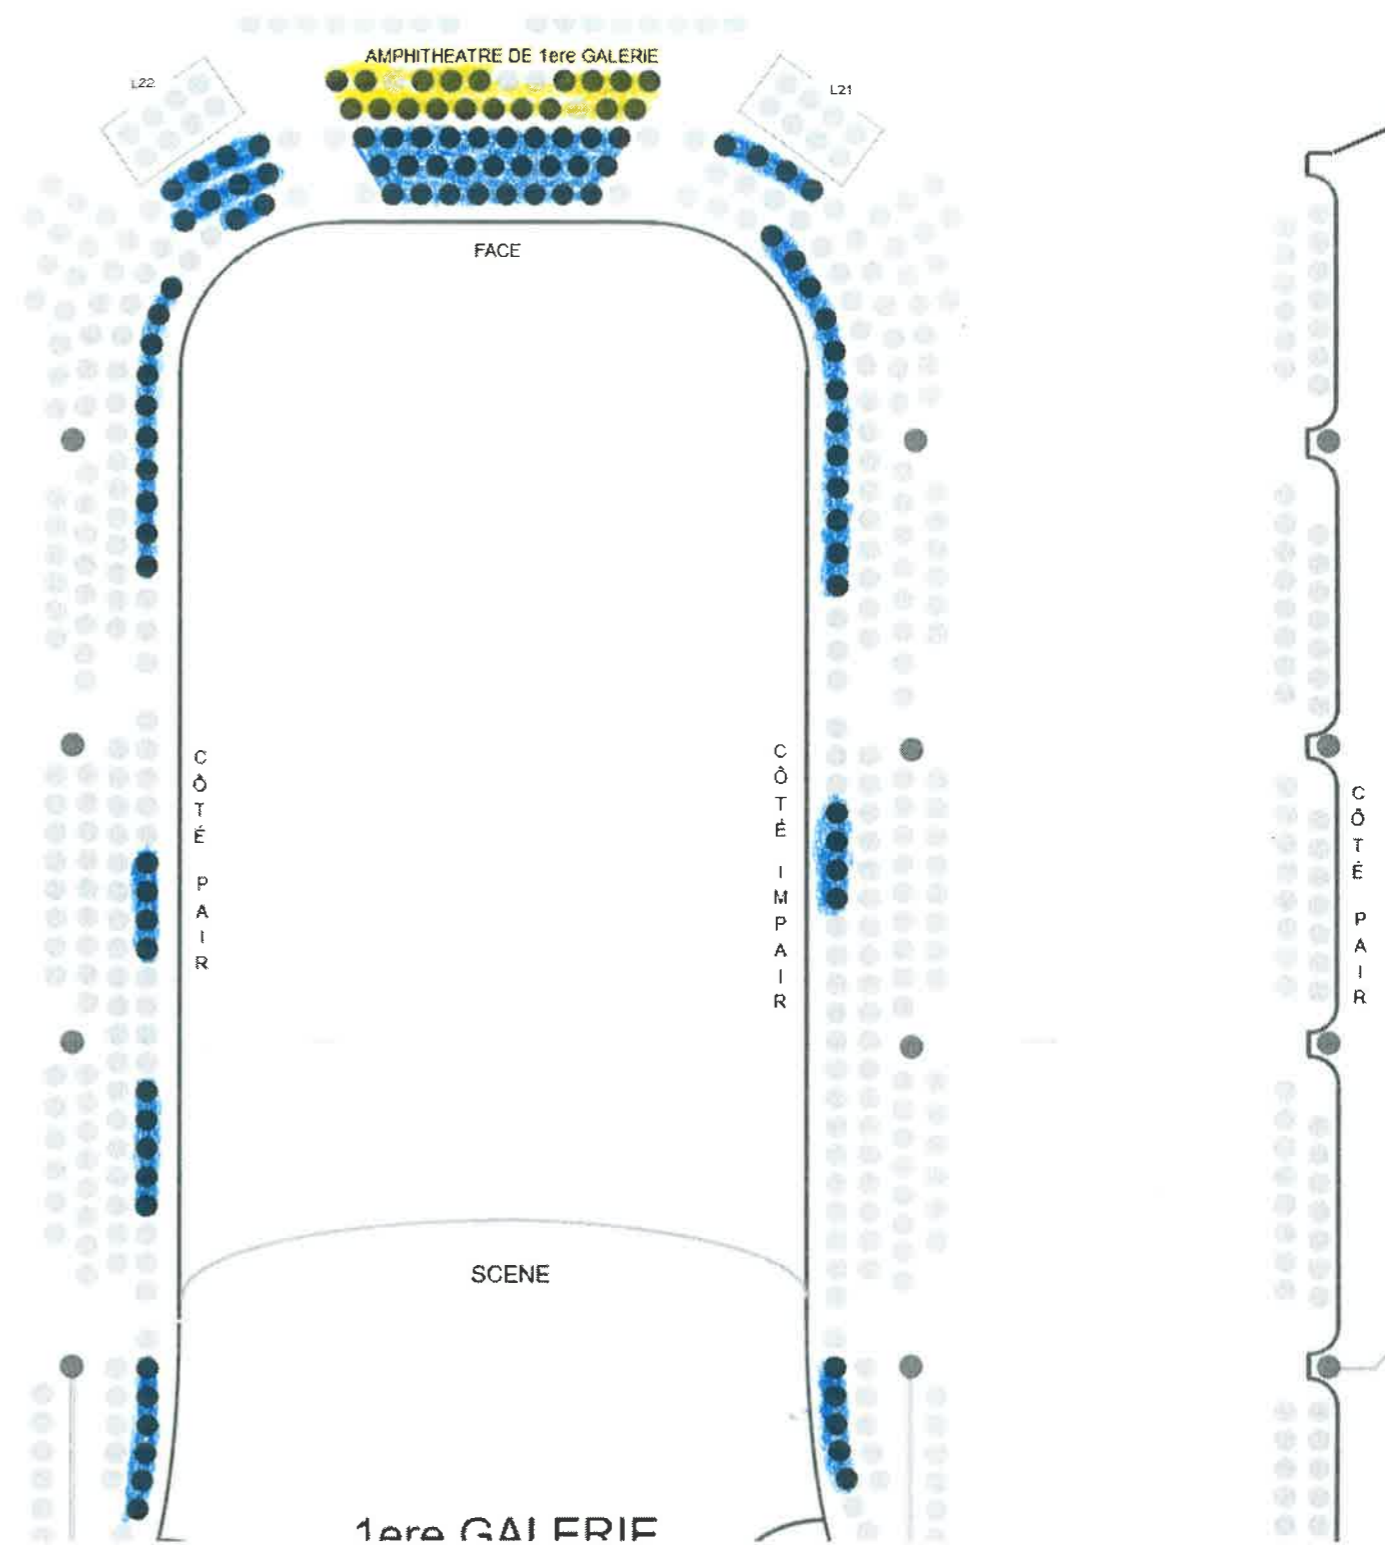

Concert extraordinaire - Mer 27.02.2019 20:00

Total non filtrées : 284
 Libres : 0
 Bloquées : 284
 Invalidées : 0
 Réservés : 0
 Vendus : 0
 Gratuits : 0

FILTRES
 Guichet
 Contingent: Etat de Vaud.

CATÉGORIES
 ■ Catégorie 1 (97)
 ■ Catégorie 2 (115)
 ■ Loges (71)